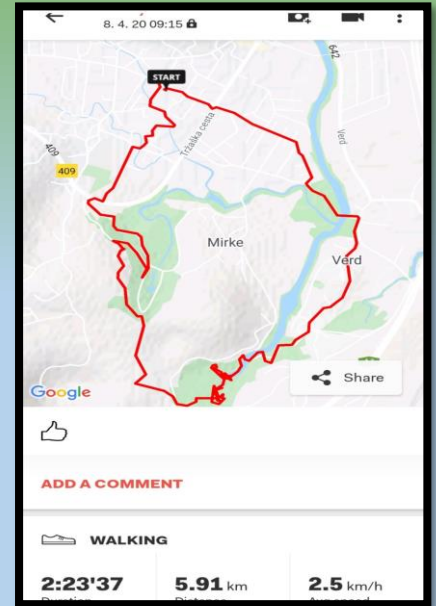

Športni dan

8. 4. 2020

Kremenik
STRAVA

404 m
Srednji grič

356 m
Piškov grič

Drobov Grič

Lesno Brdo

365 m
Kostanjevica

345 m
Brdo

409

328 m

318 m

Lesna
Brezovica

Distance
11.4 km

Elev Gain
95 m

Time
2h 32m