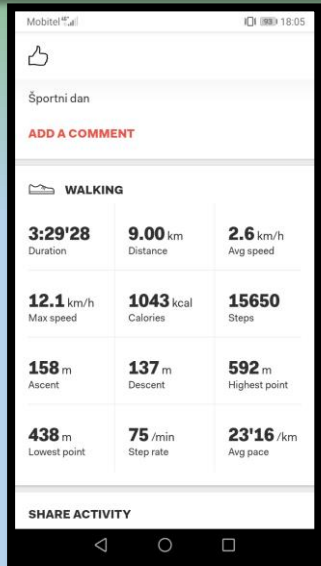

Športni dan

8. 4. 2020

Kremenik
STRAVA

404 m
Srednji grič

356 m
Piškov grič

Drobov Grič

Lesno Brdo

365 m
Kostanjevica

345 m
Brdo

409

328 m

318 m

Lesna
Brezovica

Distance
11.4 km

Elev Gain
95 m

Time
2h 32m