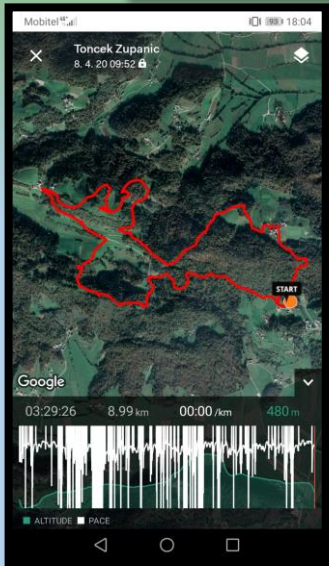

Športni dan

8. 4. 2020

Kremenik
STRAVA

404 m
Srednji grič

356 m
Piškov grič

Drobov Grič

Lesno Brdo

365 m
Kostanjevica

345 m
Brdo

409

328 m

318 m

Lesna
Brezovica

Distance
11.4 km

Elev Gain
95 m

Time
2h 32m